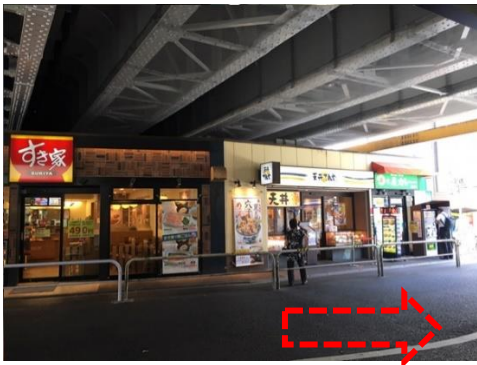

＜ ニルヴァーナストーンまでの道順 ＞

JR 御徒町駅南口下車

改札を出たら、ローソンさんを正面に見て右へ

すき家さん、てんやさんの前を通り直進します。

ART SPORTS さんを左手に見て直進、1 本目の角(タバコ屋さんが目印)からさらに直進し、

＜ ニルヴァーナストーンまでの道順 ＞

2 本目を右へ

2 軒目がニルヴァーナストーンです。